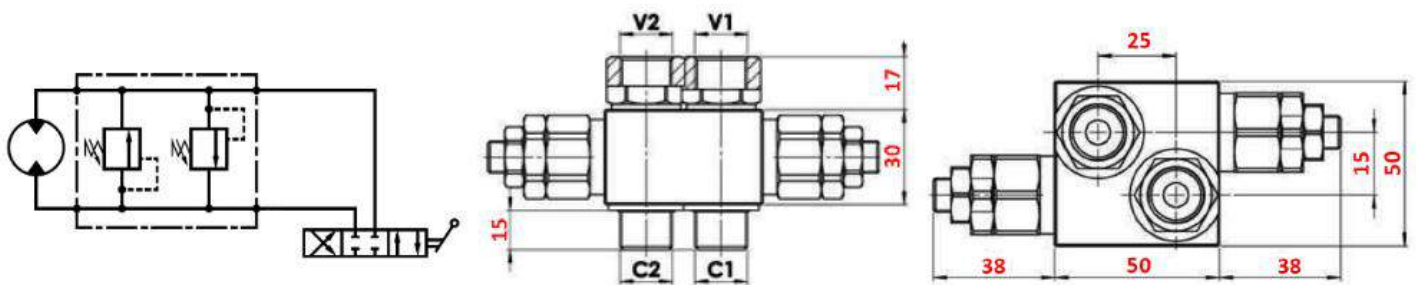

11968

[mm]

Šifra / Code		11968
Max. Nastavljivi tlak / Max. Regulated pressure	[bar]	20-130
Max. Tlak / Max. Pressure	[bar]	250
Max. Pretok / Max. Flow	l/min	15
Priključek / Thread	"	3/8