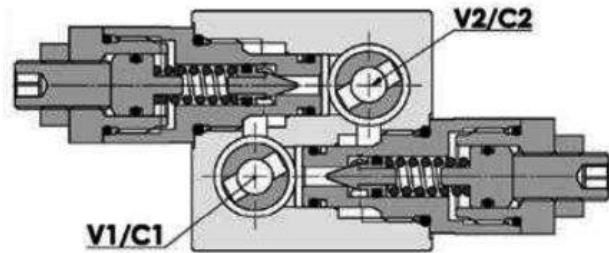

11968

[mm]

Šifra / Code		11968
Max. Nastavljivi tlak / Max. Regulated pressure	[bar]	20-130
Max. Tlak / Max. Pressure	[bar]	250
Max. Pretok / Max. Flow	l/min	15
Priključek / Thread	"	3/8